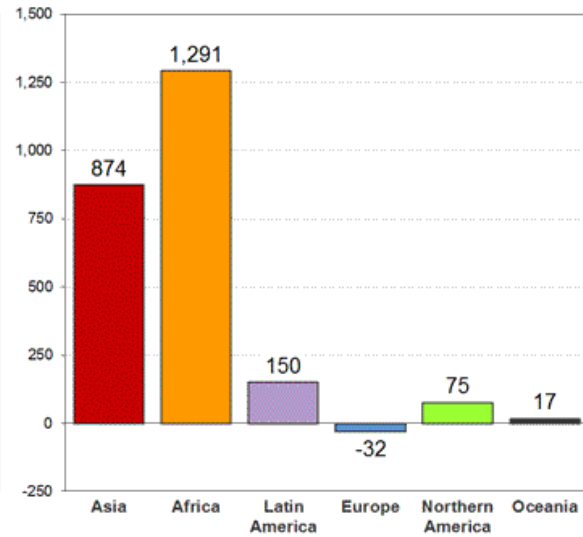

»Herausforderungen der Migration — eine europäische Perspektive«

Yorck Wurts G Migration and Home Affairs Unit C1
Irregular Migration and **Return** Policy Unit

1950-2015

2015-2050

2015-2100

1950-2100

1950-2015

2015-2050

2050-2100

1950-2100

Source: The Fund for Peace

IMF Data Mapper ®

Real GDP growth (2016)

Source: World Economic Outlook (April 2016)