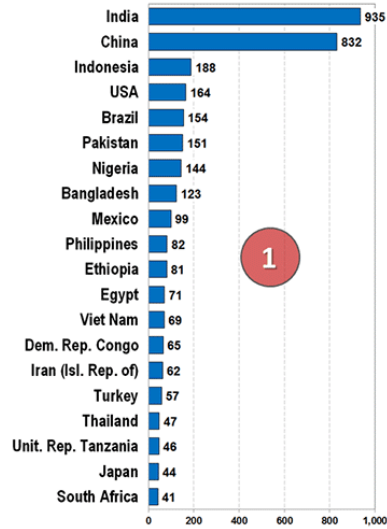

»Herausforderungen der Migration — eine europäische Perspektive«

Yorck Wurts G Migration and Home Affairs Unit C1
Irregular Migration and **Return** Policy Unit

1950-2015

2015-2050

2015-2100

1950-2100

1950-2015

2015-2050

2050-2100

1950-2100

Source: The Fund for Peace

IMF Data Mapper ®

Real GDP growth (2016)

Source: World Economic Outlook (April 2016)