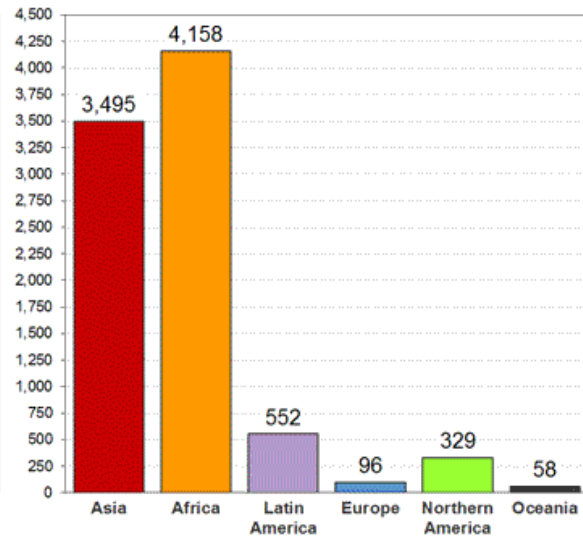

»Herausforderungen der Migration — eine europäische Perspektive«

Yorck Wurts G Migration and Home Affairs Unit C1
Irregular Migration and **Return** Policy Unit

1950-2015

2015-2050

2015-2100

1950-2100

1950-2015

2015-2050

2050-2100

1950-2100

Source: The Fund for Peace

IMF Data Mapper ®

Real GDP growth (2016)

Source: World Economic Outlook (April 2016)