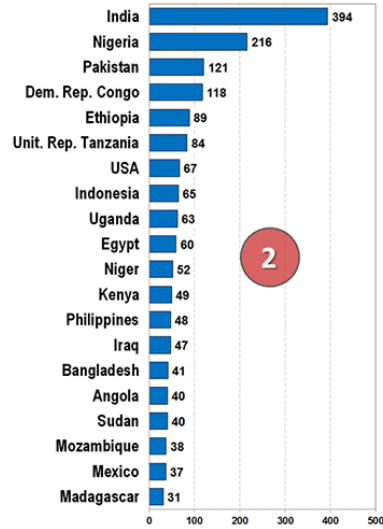

»Herausforderungen der Migration — eine europäische Perspektive«

Yorck Wurts G Migration and Home Affairs Unit C1
Irregular Migration and **Return** Policy Unit

1950-2015

2015-2050

2015-2100

1950-2100

1950-2015

2015-2050

2050-2100

1950-2100

Source: The Fund for Peace

IMF Data Mapper ®

Real GDP growth (2016)

Source: World Economic Outlook (April 2016)