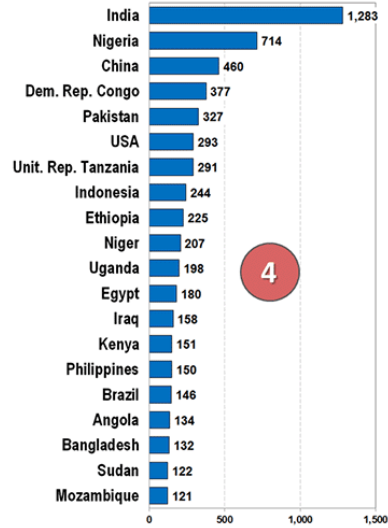

»Herausforderungen der Migration — eine europäische Perspektive«

Yorck Wurts G Migration and Home Affairs Unit C1
Irregular Migration and **Return** Policy Unit

1950-2015

2015-2050

2015-2100

1950-2100

1950-2015

2015-2050

2050-2100

1950-2100

Source: The Fund for Peace

IMF Data Mapper ®

Real GDP growth (2016)

Source: World Economic Outlook (April 2016)