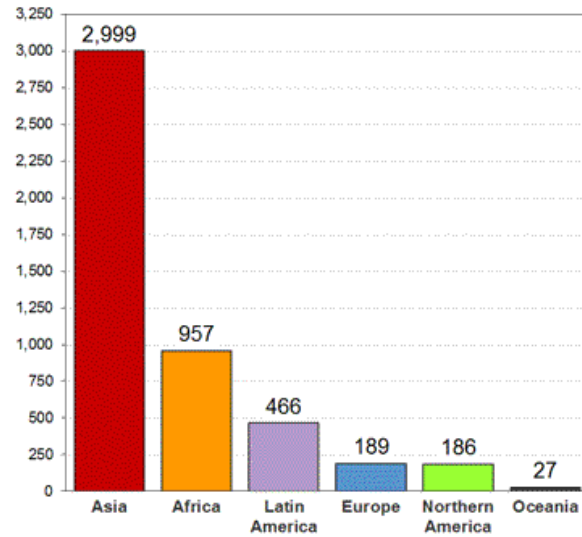

»Herausforderungen der Migration — eine europäische Perspektive«

Yorck Wurts G Migration and Home Affairs Unit C1
Irregular Migration and **Return** Policy Unit

1950-2015

2015-2050

2015-2100

1950-2100

1950-2015

2015-2050

2050-2100

1950-2100

Source: The Fund for Peace

IMF Data Mapper ®

Real GDP growth (2016)

Source: World Economic Outlook (April 2016)