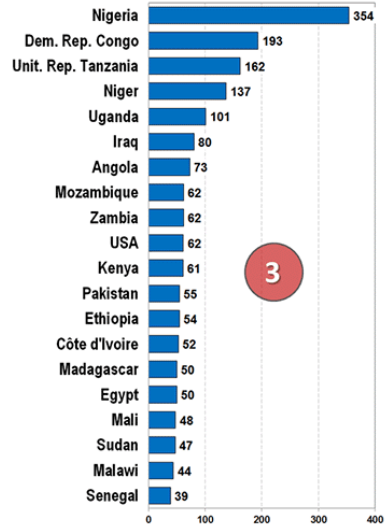

»Herausforderungen der Migration — eine europäische Perspektive«

Yorck Wurts G Migration and Home Affairs Unit C1
Irregular Migration and **Return** Policy Unit

1950-2015

2015-2050

2015-2100

1950-2100

1950-2015

2015-2050

2050-2100

1950-2100

Source: The Fund for Peace

IMF Data Mapper ®

Real GDP growth (2016)

Source: World Economic Outlook (April 2016)