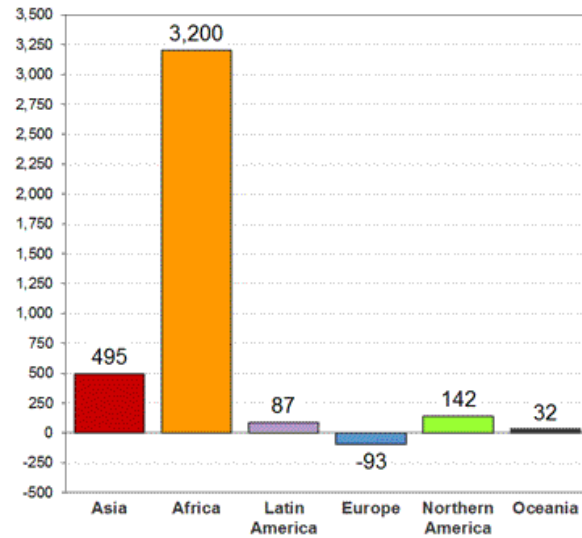

»Herausforderungen der Migration — eine europäische Perspektive«

Yorck Wurts G Migration and Home Affairs Unit C1
Irregular Migration and **Return** Policy Unit

1950-2015

2015-2050

2015-2100

1950-2100

1950-2015

2015-2050

2050-2100

1950-2100

Source: The Fund for Peace

IMF Data Mapper ®

Real GDP growth (2016)

Source: World Economic Outlook (April 2016)